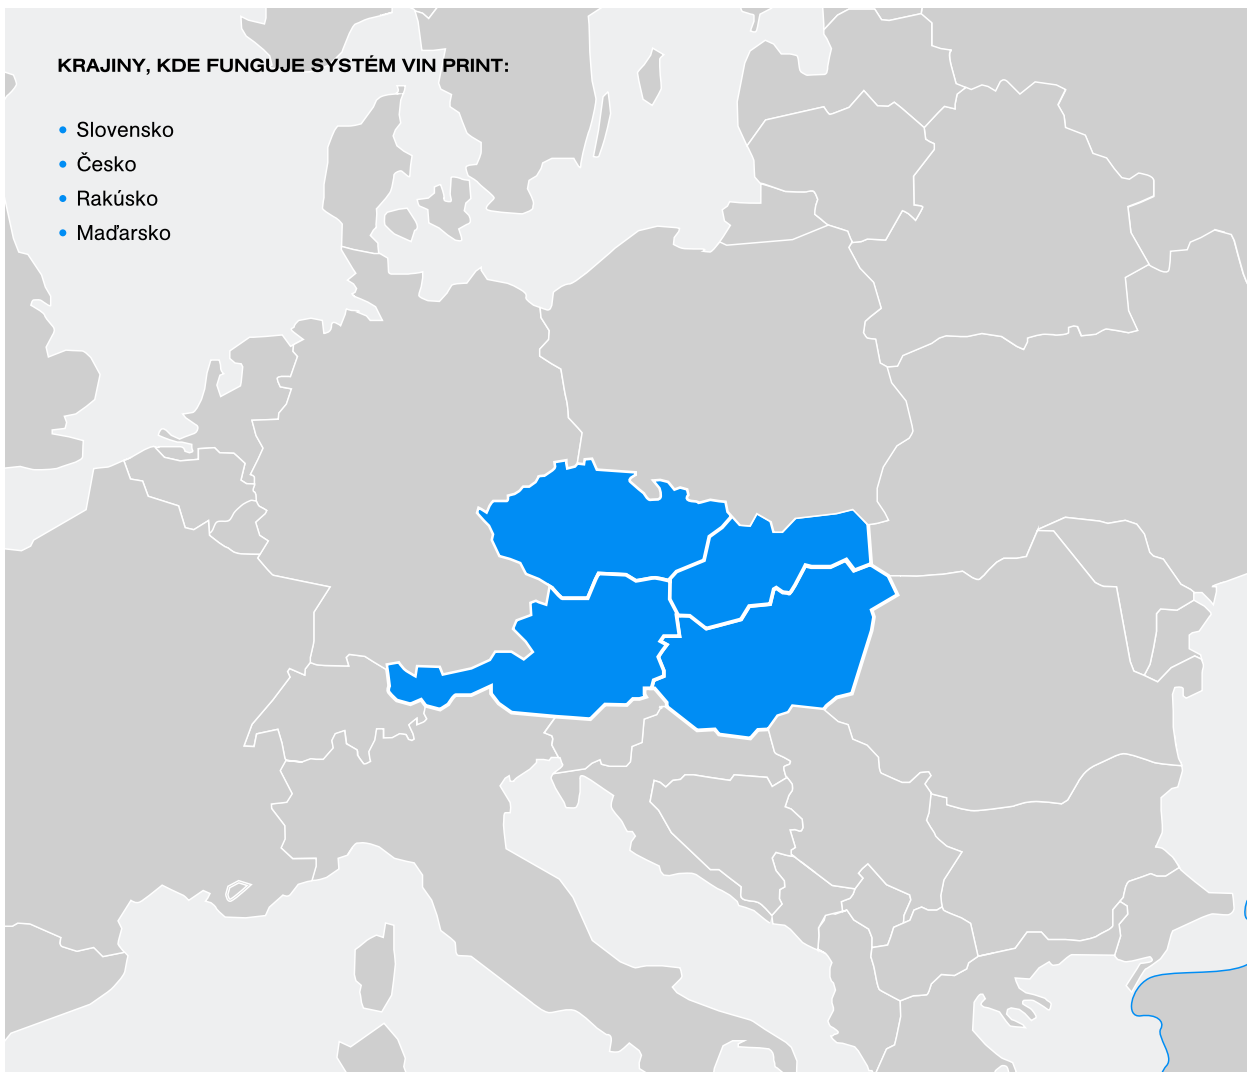

## VINPRINT

**i** DOSTUPNÉ

VINPRINT – zabezpečenie vozidla založené na označení auto skla identifikačným číslom VIN. Bezpečnostné značenie skiel metódou leptania je efektívnou metódou proti krádeži auta.

**VINPRINT**  
PRODUCT PRINTCODE

SAFE SYSTEMS s.r.o.

VOZIDLO NEEVIDUJE

**KRAJINY, KDE FUNGUJE SYSTÉM VIN PRINT:**

- Slovensko
- Česko
- Rakúsko
- Maďarsko

**Pozor!** Ak má vozidlo vyleptané VIN čísla a nie sú v databáze môže sa jednáť o podvod. VIN číslo by malo byť vyleptané na každom skle vozidla. Leptanie VIN čísla je dobrovoľne a nemusí byť na každom vozidle.